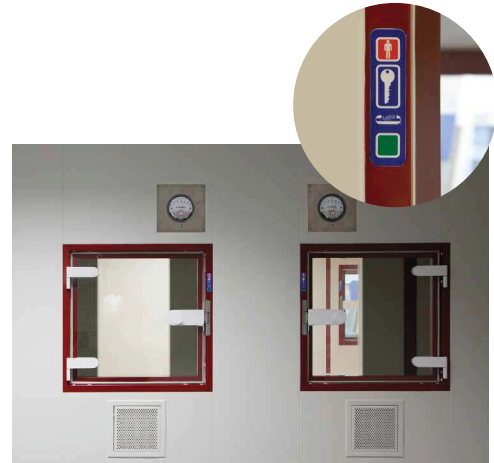

# SIGNALIZACE DVEŘÍ PRO ČISTÉ PROSTORY

- Systém je vhodný pro řízení jak menších tak i rozsáhlých instalací čistých prostor
- Celý systém čistého prostoru lze řídit z jednoho místa
- Signalizační systém podporuje všechny nadstandardní funkce jako je odložení signalizace, různé druhy blokad, časovač apod.
- Kompaktní konstrukce signalizačních světel - hladký, čistitelný, dezinfikovatelný běžnými prostředky
- Možnost připojení různých druhů čidel (PIR, infra, atp.)
- Jednoduše programovatelný

## TECHNICKÝ POPIS

Jedna z nejdůležitějších podmínek pro čisté prostory je zachování tlakového spádu pro zabránění kontaminace vnitřních prostor vnějším prostředím. Kritickým bodem jsou vstupy do prostředí s jinou třídou čistoty vzduchu, jako jsou dveře do personálních a materiálových propustí. Jako prostředek ochrany proti narušení těchto podmínek slouží signalizační systém SZ-2000.

Systém SZ2000 je složen ze dvou hlavních částí: signalizační světlo. Dveře v čistém prostoru jsou rozděleny do skupin na základě tlakového obrazce prostoru. V případě otevření jakýchkoliv dveří dané skupiny bez dveří světla rozsvítí. V případě, že obsluha nerespektuje varovný signál a otevře další dveře v dané skupině, rozezní se i akustický alarm, který je součástí signalizačního světla. Dveře lze sdílet s více skupinami.

Celý systém je kontrolován výkonnou mikroprocesorovou jednotkou, která zvládá i rozsáhlé a komplikované systémy. Jednou signalizační ústřednou lze ovládat až 32 dveří. Detailně propracovaná funkce tvorby skupin umožňuje řešit i složité požadavky na pohyb osob a materiálu.